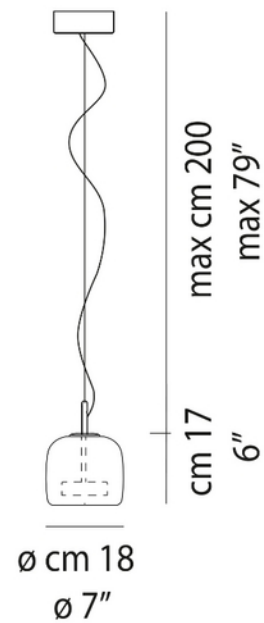

**PRODUKTDATABLAD**

Jube SP S 1200lm 2700K Burned Earth Transp. Glass Gold Frame

Art.no: JUBESP000S14OS-TBTRL231CE

*Lighting Solutions*

Jube SP S 1200lm 2700K Burned Earth Transp. Glass Gold Frame

Jube SP S taklampe bringer retrosjarm og en ren, elegant stemning til interiøret ditt. Ton-i-ton-fargene og slyngede linjene trekker frem vintage-stemningen. Diskdiffuseren og stammen kompletteres av en gjennomsiktig kuppelskjerm i glass.

ELEKTRISKE DATA	
Beskyttelsesklasse	1
Dimmefunksjon (system)	Push, 0-10V
Spenning (V)	24VDC
Effekt (system) (W)	8,5

TEKNISK DATA	
IP (system)	IP20

**PRODUKTDATABLAD**

Jube SP S 1200lm 2700K Burned Earth Transp. Glass Gold Frame
Art.no: JUBESP000S14OS-TBTRL231CE

Lighting Solutions

LYSTEKNISKE DATA	
Kald lumen (t=25) fra chip (lm)	1200
Fargetemperatur (CCT) (K)	2700

DIMENSJONER	
Lengde (produkt) (mm)	180.0
Bredde (produkt) (mm)	180.0
Høyde (produkt) (mm)	170.0
Vekt (produkt) (kg)	2.0