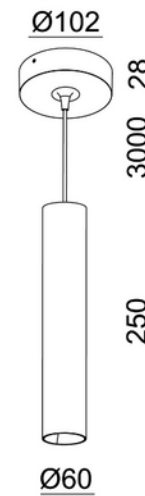

**PRODUKTDATABLAD**

Tony Pendant G2 927 9,3W Ø:60x250mm 3m BK/GD Phasecut

Art.no: P-2-0001-2

*Lighting Solutions*

## Tony Pendant G2 927 9,3W Ø:60x250mm 3m BK/GD Phasecut

Tony pedant ser flott ut i seg selv, og enda mer imponerende når det er mange av dem installert sammen. Med sin minimalistiske form gir Tony Pendant et unikt og spennende inntrykk. Anhenget er tilgjengelig i sort med en gyllen innerring. Tony hengelampe kommer i én størrelse, med tre meter kabel. Lampen har integrert LED.

Tony Pendant G2 927 9,3W Ø:60x250mm 3m BK/GD Phasecut

Art.no: P-2-0001-2

*Lighting Solutions*

LYSTEKNISKE DATA	
Lumen ut (system) (lm)	834
Kald lumen (t=25) fra chip (lm)	1000
Effektivitet (system) (lm/W)	90
Fargegjengivelse (CRI / Ra) (>=)	90
Fargetemperatur (CCT) (K)	2700
Fargekode	927
Lyskildetype	LED (innebygget)
Linse (Diffusor)	Klar
Strålevinkel (°)	32°
Levetid (t)	L80B10: 100 000

**PRODUKTDATABLAD**

Tony Pendant G2 927 9,3W Ø:60x250mm 3m BK/GD Phasecut

Art.no: P-2-0001-2

*Lighting Solutions*

DIMENSJONER	
Bredde (produkt) (mm)	60.0
Høyde (produkt) (mm)	250.0
Vekt (produkt) (kg)	0.85