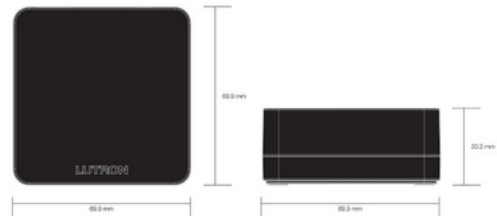

PRODUKTDATABLAD

RA2 Select Main Rep 868 BK

Art.no: RRK-SEL-REP2-BL

Lighting Solutions

RA2 Select Main Rep 868 BK

RA2 Select hovedrepeateren lar deg styre lys og avskjerming fra smarttelefon eller pad ved hjelp av gratis Lutron app. Den muliggjør også integrasjon med andre ledende merker som f.eks Amazon Alexa, Apple HomeKit, Google Assistant, Sonos med flere.

DIMENSJONER	
Lengde (produkt) (mm)	69.9
Bredde (produkt) (mm)	69.9
Høyde (produkt) (mm)	30.2

MATERIALER OG OVERFLATER	
Farge	Sort