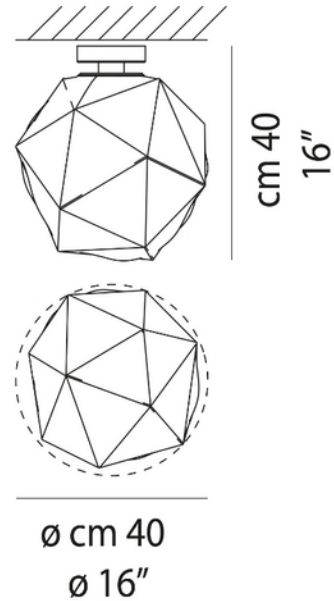

**PRODUKTDATABLAD**

Semai PL M Ceiling E27 maks 77W Ø40cm White Glossy White
Art.no: SEMAIPLO00M00BC-BCLUE271CE

*Lighting Solutions*

Semai PL M Ceiling E27 maks 77W Ø40cm White Glossy White

Semai er en samling lamper med diffusor laget av munnblåst glass i blank hvit farge og innelukket i et stålbur. Denne teknikken gjør hver lampe unik. Vistosi Semai er ideell for belysning av moderne spiserom, stuer eller soverom. Også tilgjengelig med LED for betydelige energibesparelser, men med optimal lyseffekt.

ELEKTRISKE DATA	
Beskyttelsesklasse	1
Dimmefunksjon (system)	Avhengig av lyskilde
Spenning (V)	230V 50Hz
Lyskilde Maks Effekt (W) hvis Sokkel	77

TEKNISK DATA	
IP (system)	IP20
Utendørs	No

**PRODUKTDATABLAD**

Semai PL M Ceiling E27 maks 77W Ø40cm White Glossy White

Art.no: SEMAIPLO00M00BC-BCLUE271CE

*Lighting Solutions*

LYSTEKNISKE DATA	
Lyskildetype	Lyskilde ikke inkludert

DIMENSJONER	
Bredde (produkt) (mm)	400.0
Vekt (produkt) (kg)	6.0