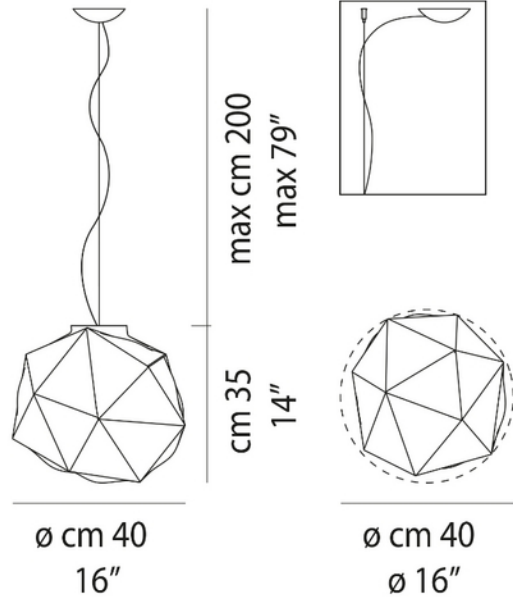

**PRODUKTDATABLAD**

Semai SP M Pendant E27 maks 77W Ø40cm White Glossy White

Art.no: SEMAISP000M00BC-BCLUE271CE

*Lighting Solutions*

Semai SP M Pendant E27 maks 77W Ø40cm White Glossy White

200cm Cable

ELEKTRISKE DATA	
Beskyttelsesklasse	1
Dimmefunksjon (system)	Avhengig av lyskilde
Spenning (V)	230V 50Hz
Lyskilde Maks Effekt (W) hvis Sokkel	77

TEKNISK DATA	
IP (system)	IP20
Utendørs	No

**PRODUKTDATABLAD**

Semai SP M Pendant E27 maks 77W Ø40cm White Glossy White

Art.no: SEMAISP000M00BC-BCLUE271CE

*Lighting Solutions*

LYSTEKNISKE DATA	
Lyskildetype	Lyskilde ikke inkludert

DIMENSJONER	
Bredde (produkt) (mm)	400.0
Vekt (produkt) (kg)	6.0

MATERIALER OG OVERFLATER	
Farge	Hvit

MONTERING OG TILKOBLING	
Bruksområde	Hytte, Hotell, Bolig
Montering	Tak, Pendel

ENERGI OG GODKJENNING	
CE-merke	Yes