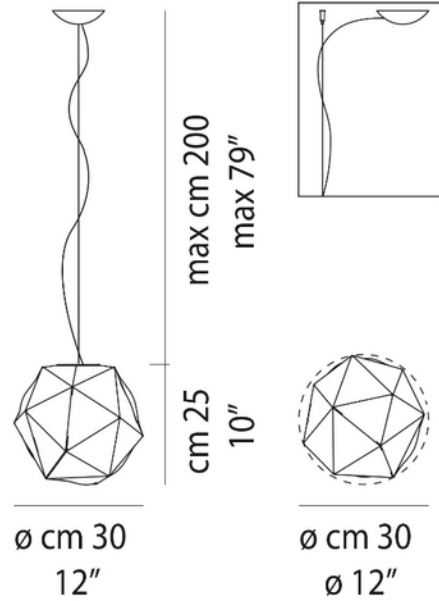

**PRODUKTDATABLAD**

Semai SP P Pendant E27 maks 77W Ø30cm White Glossy White  
Art.no: SEMAISP000P00BC-BCLUE271CE

*Lighting Solutions*

## Semai SP P Pendant E27 maks 77W Ø30cm White Glossy White

Leveres med 2m kabel.

ELEKTRISKE DATA	
Beskyttelsesklasse	1
Dimmefunksjon (system)	Avhengig av lyskilde
Spenning (V)	230V 50Hz
Lyskilde Maks Effekt (W) hvis Sokkel	77

TEKNISK DATA	
IP (system)	IP20
Utendørs	No

**PRODUKTDATABLAD**

Semai SP P Pendant E27 maks 77W Ø30cm White Glossy White

Art.no: SEMAISP000P00BC-BCLUE271CE

*Lighting Solutions*

LYSTEKNISKE DATA	
Lyskildetype	Lyskilde ikke inkludert

DIMENSJONER	
Bredde (produkt) (mm)	300.0
Vekt (produkt) (kg)	3.0

MATERIALER OG OVERFLATER	
Farge	Hvit

MONTERING OG TILKOBLING	
Bruksområde	Hytte, Hotell, Bolig
Montering	Tak, Pendel

ENERGI OG GODKJENNING	
CE-merke	Yes