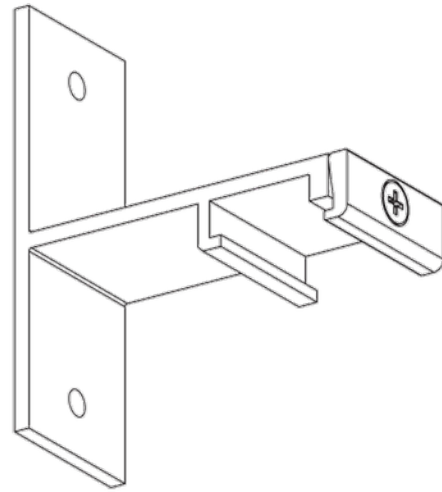

**PRODUKTDATABLAD**  
Global Pro/Pulse Wall Clamp 10kg GR  
Art.no: SKB21-1

*Lighting Solutions*

## Global Pro/Pulse Wall Clamp 10kg GR

TEKNISK DATA	
Trekkestyrke (N)	100.0
Skinneundergruppe	Wall Clamp

MATERIALER OG OVERFLATER	
Farge	Grå
RAL Kode	AW202JR