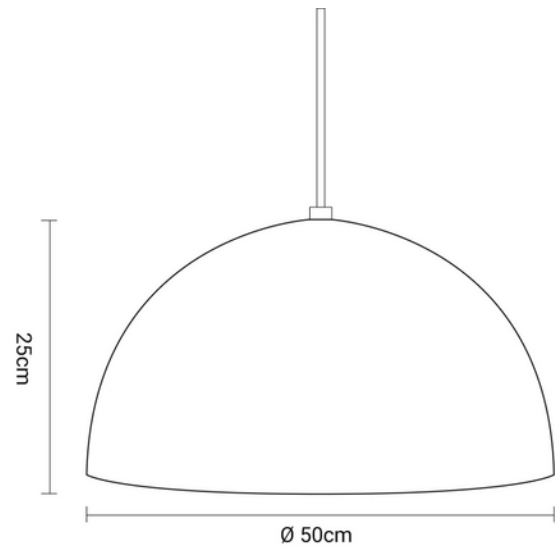

**PRODUKTDATABLAD**

Dome Pendant E27 Max 100W Ø50cm H25cm w/black cord 200cm BK

Art.no: SQ-3650MP-4

*Lighting Solutions*

Dome Pendant E27 Max 100W Ø50cm H25cm w/black cord 200cm BK

Dome pendlet taklampe er blikkfang i et hvert rom. I sort metall med hvit sirkulær innside er det en stilren funksjonalistisk taklampe. Lampen er like flotte parvis, i gruppe eller alene. Denne minimalistiske pendelen taler for seg selv med sin høye kvalitet og glans. Leveres med 2m kabel. Lyskilde medfølger ikke.

**PRODUKTDATABLAD**

Dome Pendant E27 Max 100W Ø50cm H25cm w/black cord 200cm BK

Art.no: SQ-3650MP-4

*Lighting Solutions*

LYSTEKNISKE DATA	
Sokkel / Base	E27
Linse (Diffusor)	Ingen

DIMENSJONER	
Høyde (produkt) (mm)	250.0
Vekt (produkt) (kg)	4.25
Diameter (produkt) (mm)	500.0