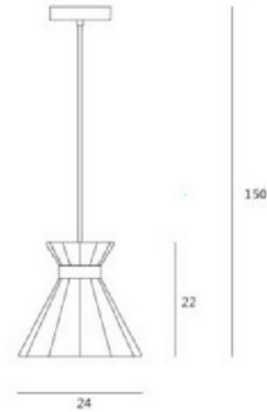

PRODUKTDATABLAD
Mermaid L E27 Max 46W Brass Ring/Canopy
Art.no: SQ-7122CP-Brass

Lighting Solutions

Mermaid L E27 Max 46W Brass Ring/Canopy

Kabellengde 1500mm | Effekt: 77W | Lyskilde: 1 x E27.

ELEKTRISKE DATA	
Beskyttelsesklasse	1
Dimmefunksjon (system)	Avhengig av lyskilde
Spenning (V)	230V 50Hz
Lyskilde Maks Effekt (W) hvis Sokkel	46W

TEKNISK DATA	
IP (system)	IP20
Utendørs	No

LYSTEKNISKE DATA	
Lyskildetype	Lyskilde ikke inkludert
Sokkel / Base	E27

**PRODUKTDATABLAD**

Mermaid L E27 Max 46W Brass Ring/Canopy

Art.no: SQ-7122CP-Brass

*Lighting Solutions*

LYSTEKNISKE DATA	
Linse (Diffusor)	Ingen

DIMENSJONER	
Bredde (produkt) (mm)	240.0
Høyde (produkt) (mm)	220.0

MATERIALER OG OVERFLATER	
Farge	Beton/Messing

MONTERING OG TILKOBLING	
Bruksområde	Cafe, Hytte, Hotell, Bolig
Montering	Nedhengt, Tak, Pendel
Tilkobling (system)	Terminal