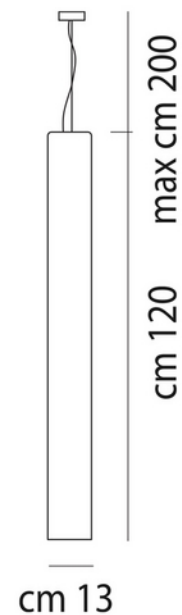

**PRODUKTDATABLAD**

Tubes SP 120 77W E27 Matt Nickel Frame White Glossy Glass

Art.no: TUBESSP120000NO-BCLUE271CE

*Lighting Solutions*

## Tubes SP 120 77W E27 Matt Nickel Frame White Glossy Glass

Tubes er laget av munnblåst glass, og den kan brukes som frittstående pendel eller i flere monterert i gruppe.

ELEKTRISKE DATA	
Dimmefunksjon (system)	Avhengig av lyskilde
Spenning (V)	230V 50Hz
Lyskilde Maks Effekt (W) hvis Sokkel	77

TEKNISK DATA	
IP (system)	IP20

LYSTEKNISKE DATA	
Lyskildetype	Lyskilde ikke inkludert
Sokkel / Base	E27

**PRODUKTDATABLAD**

Tubes SP 120 77W E27 Matt Nickel Frame White Glossy Glass

Art.no: TUBESSP120000NO-BCLUE271CE

*Lighting Solutions*

DIMENSJONER	
Lengde (produkt) (mm)	130.0
Bredde (produkt) (mm)	130.0
Høyde (produkt) (mm)	1200.0
Vekt (produkt) (kg)	8.0

MATERIALER OG OVERFLATER	
Farge	Opal

MONTERING OG TILKOBLING	
Bruksområde	Innendørs, Hotell, Museum, Kontor, Fellesområde, Bolig, Restaurant, Butikk, Showrom, Trapp
Montering	Nedhengt, Pendel