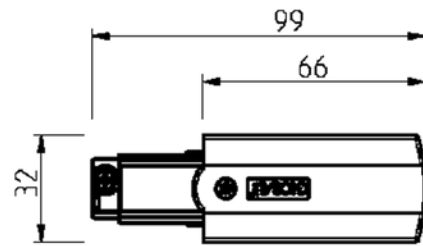

PRODUKTDATABLAD
Global Pro End Feed Left GR
Art.no: XTS11-1

Lighting Solutions

Global Pro End Feed Left GR

Strømforsyning for Global Pro 3-fase skinneresystem. Trenger du hjelp til å bestemme eller kontrollere riktig kombinasjon av tilbehør? [Snakk med en selger](#).

TEKNISK DATA

Skinneundergruppe	End Feed Left
-------------------	---------------

LYSTEKNISKE DATA

Dimbar (lyskilde)	Nei
-------------------	-----

DIMENSJONER

Lengde (produkt) (mm)	100.0
Bredde (produkt) (mm)	30.0
Høyde (produkt) (mm)	33.0
Vekt (produkt) (kg)	0.05