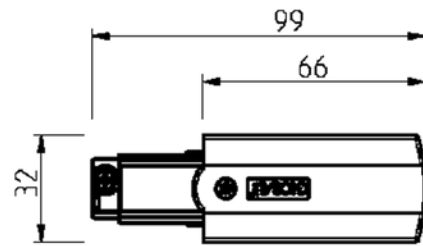

PRODUKTDATABLAD
Global Pro End Feed Left BK
Art.no: XTS11-2

Lighting Solutions

Global Pro End Feed Left BK

Strømforsyning for Global Pro 3-fase skinnesystem. Trenger du hjelp til å bestemme eller kontrollere riktig kombinasjon av tilbehør? [Snakk med en selger](#).

TEKNISK DATA

Skinneundergruppe	End Feed Left
-------------------	---------------

LYSTEKNISKE DATA

Dimbar (lyskilde)	Nei
-------------------	-----

DIMENSJONER

Lengde (produkt) (mm)	100.0
Bredde (produkt) (mm)	30.0
Høyde (produkt) (mm)	33.0
Vekt (produkt) (kg)	0.05