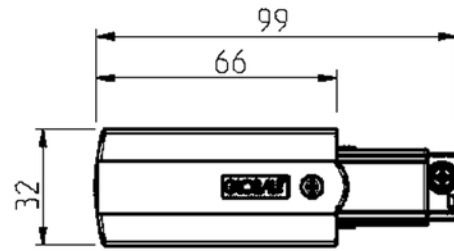

PRODUKTDATABLAD
Global Pro End Feed Right GR
Art.no: XTS12-1

Lighting Solutions

Global Pro End Feed Right GR

Strømforsyning for Global Pro 3-fase skinnesystem. Trenger du hjelp til å bestemme eller kontrollere riktig kombinasjon av tilbehør? [Snakk med en selger](#).

TEKNISK DATA

Skinneundergruppe	End Feed Right

LYSTEKNISKE DATA

Dimbar (lyskilde)	Nei

DIMENSJONER

Lengde (produkt) (mm)	100.0
Bredde (produkt) (mm)	30.0
Høyde (produkt) (mm)	33.0
Vekt (produkt) (kg)	0.05

MATERIALER OG OVERFLATER

Farge	Grå