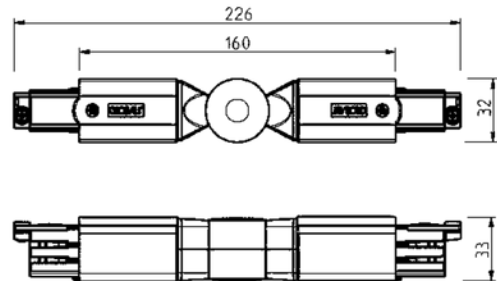

**PRODUKTDATABLAD**

Global Pro Adjustable Corner Connector 3-circuit GR

Art.no: XTS24-1

*Lighting Solutions*

Global Pro Adjustable Corner Connector 3-circuit GR

Justerbar skjøt for Global Pro 3-fase skinneresystem. Denne skjøten gjør det mulig å koble to skinner sammen mellom en vinkel fra 60 til 300 grader. Trenger du hjelp til å bestemme eller kontrollere riktig kombinasjon av tilbehør? [Snakk med en selger](#).

TEKNISK DATA	
Skinneundergruppe	Adjustable Corner Connector

LYSTEKNISKE DATA	
Dimbar (lyskilde)	Ja

DIMENSJONER	
Lengde (produkt) (mm)	240.0
Bredde (produkt) (mm)	30.0
Høyde (produkt) (mm)	33.0
Vekt (produkt) (kg)	0.15

MATERIALER OG OVERFLATER	
Farge	Grå

PRODUKTDATABLAD

Global Pro Adjustable Corner Connector 3-circuit GR

Art.no: XTS24-1

Lighting Solutions

MATERIALER OG OVERFLATER

RAL Kode

AW202JR