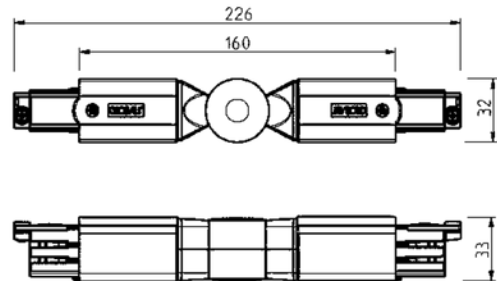

**PRODUKTDATABLAD**

Global Pro Adjustable Corner Connector 3-circuit BK

Art.no: XTS24-2

*Lighting Solutions*

## Global Pro Adjustable Corner Connector 3-circuit BK

Justerbar skjøt for Global Pro 3-fase skinneresystem. Denne skjøten gjør det mulig å koble to skinner sammen mellom en vinkel fra 60 til 300 grader. Trenger du hjelp til å bestemme eller kontrollere riktig kombinasjon av tilbehør? [Snakk med en selger](#).

**TEKNISK DATA**

Skinneundergruppe	Adjustable Corner Connector
-------------------	-----------------------------

**LYSTEKNISKE DATA**

Dimbar (lyskilde)	Ja
-------------------	----

**DIMENSJONER**

Lengde (produkt) (mm)	240.0
Bredde (produkt) (mm)	30.0
Høyde (produkt) (mm)	33.0
Vekt (produkt) (kg)	0.15