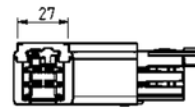

**PRODUCT DATA SHEET**

Global Pro L-feed L90° (inside) 3-circuit GR

Art.no: XTS34-1

*Lighting Solutions*

Global Pro L-feed L90° (inside) 3-circuit GR

TECHNICAL DATA

| | |
|----------------|---------------|
| Track Subgroup | L-Feed Inside |
|----------------|---------------|

PHOTOMETRIC DATA

| | |
|-------------------------|----|
| Dimmable (light source) | No |
|-------------------------|----|

DIMENSIONS

| | |
|-----------------------|-------|
| Length (product) (mm) | 100.0 |
| Width (product) (mm) | 100.0 |
| Height (product) (mm) | 33.0 |
| Weight (product) (kg) | 0.1 |