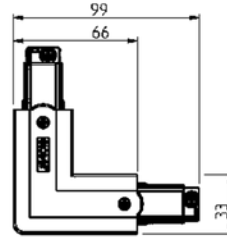

**PRODUCT DATA SHEET**

Global Pro L-feed L90° (inside) 3-circuit GR

Art.no: XTS34-1

*Lighting Solutions*

Global Pro L-feed L90° (inside) 3-circuit GR

TECHNICAL DATA

| | |
|----------------|---------------|
| Track Subgroup | L-Feed Inside |
|----------------|---------------|

PHOTOMETRIC DATA

| | |
|-------------------------|----|
| Dimmable (light source) | No |
|-------------------------|----|

DIMENSIONS

| | |
|-----------------------|-------|
| Length (product) (mm) | 100.0 |
| Width (product) (mm) | 100.0 |
| Height (product) (mm) | 33.0 |
| Weight (product) (kg) | 0.1 |