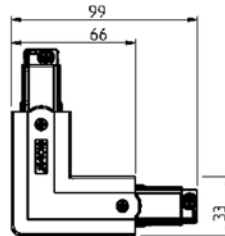

**PRODUKTDATABLAD**

Global Pro L-feed L90° (inside) 3-circuit GR

Art.no: XTS34-1

*Lighting Solutions*

Global Pro L-feed L90° (inside) 3-circuit GR

L-kobling for å koble sammen to skinner i en vinkel på 90 grader. Vær oppmerksom på at det er to forskjellige hjørnestykker (XTS34 og XTS35). På bildet kan du se hvilke kombinasjoner som passer sammen. Trenger du hjelp til å bestemme eller kontrollere riktig kombinasjon av tilbehør? [Snakk med en selger](#).

TEKNISK DATA	
Skinneundergruppe	L-Feed Inside

LYSTEKNISKE DATA	
Dimbar (lyskilde)	Nei

DIMENSJONER	
Lengde (produkt) (mm)	100.0
Bredde (produkt) (mm)	100.0
Høyde (produkt) (mm)	33.0
Vekt (produkt) (kg)	0.1