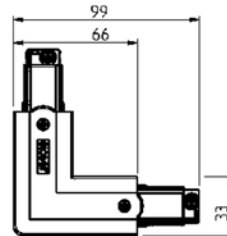

**PRODUKTDATABLAD**

Global Pro L-feed L90° (inside) 3-circuit BK

Art.no: XTS34-2

*Lighting Solutions*

Global Pro L-feed L90° (inside) 3-circuit BK

L-kobling for å koble sammen to skinner i en vinkel på 90 grader. Vær oppmerksom på at det er to forskjellige hjørnestykker (XTS34 og XTS35). På bildet kan du se hvilke kombinasjoner som passer sammen. Trenger du hjelp til å bestemme eller kontrollere riktig kombinasjon av tilbehør? [Snakk med en selger](#).

TEKNISK DATA	
Skinneundergruppe	L-Feed Inside

LYSTEKNISKE DATA	
Dimbar (lyskilde)	Nei

DIMENSJONER	
Lengde (produkt) (mm)	100.0
Bredde (produkt) (mm)	100.0
Høyde (produkt) (mm)	33.0
Vekt (produkt) (kg)	0.1