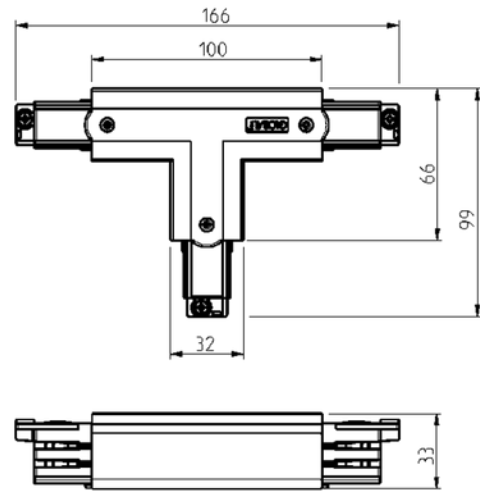

**PRODUKTDATABLAD**

Global Pro T-feed Right (outside) 3-circuit GR

Art.no: XTS36-1

*Lighting Solutions*

Global Pro T-feed Right (outside) 3-circuit GR

T-kobling høyere (utvendig) for å koble Global Pro 3-fase skinner sammen. Vær oppmerksom på at det er 4 forskjellige typer T-koblinger (XTS36, XTS37, XTS38 og XTS39). På bildet kan du se hvilke kombinasjoner som passer sammen. Trenger du hjelp til å bestemme eller kontrollere riktig kombinasjon av tilbehør? [Snakk med en selger](#).

TEKNISK DATA

Skinneundergruppe	T-Feed Right Outside
-------------------	----------------------

LYSTEKNISKE DATA

Dimbar (lyskilde)	Nei
-------------------	-----

DIMENSJONER

Lengde (produkt) (mm)	18.0
Bredde (produkt) (mm)	105.0
Høyde (produkt) (mm)	33.0
Vekt (produkt) (kg)	0.15