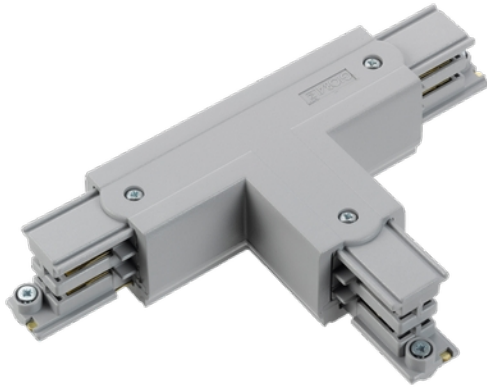

**PRODUKTDATABLAD**

Global Pro T-feed Right (outside) 3-circuit GR

Art.no: XTS36-1

*Lighting Solutions*

Global Pro T-feed Right (outside) 3-circuit GR

T-kobling høyere (utvendig) for å koble Global Pro 3-fase skinner sammen. Vær oppmerksom på at det er 4 forskjellige typer T-koblinger (XTS36, XTS37, XTS38 og XTS39). På bildet kan du se hvilke kombinasjoner som passer sammen. Trenger du hjelp til å bestemme eller kontrollere riktig kombinasjon av tilbehør? [Snakk med en selger](#).

TEKNISK DATA

Skinneundergruppe	T-Feed Right Outside
-------------------	----------------------

LYSTEKNISKE DATA

Dimbar (lyskilde)	Nei
-------------------	-----

DIMENSJONER

Lengde (produkt) (mm)	18.0
Bredde (produkt) (mm)	105.0
Høyde (produkt) (mm)	33.0
Vekt (produkt) (kg)	0.15

MATERIALER OG OVERFLATER

Farge	Grå
-------	-----

PRODUKTDATABLAD
Global Pro T-feed Right (outside) 3-circuit GR
Art.no: XTS36-1

Lighting Solutions

MATERIALER OG OVERFLATER	
RAL Kode	AW202JR