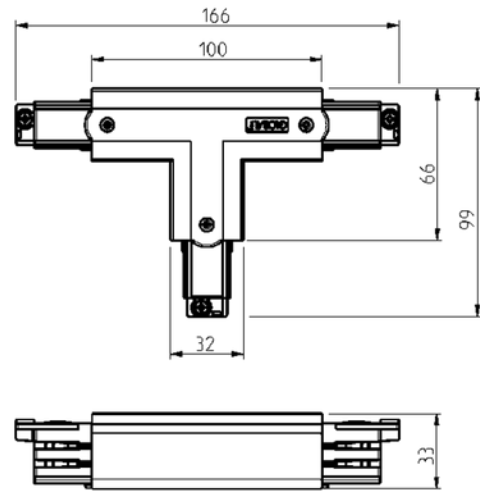

**PRODUKTDATABLAD**

Global Pro T-feed Right (outside) 3-circuit BK

Art.no: XTS36-2

*Lighting Solutions*

Global Pro T-feed Right (outside) 3-circuit BK

T-kobling høyere (utvendig) for å koble Global Pro 3-fase skinner sammen. Vær oppmerksom på at det er 4 forskjellige typer T-koblinger (XTS36, XTS37, XTS38 og XTS39). På bildet kan du se hvilke kombinasjoner som passer sammen. Trenger du hjelp til å bestemme eller kontrollere riktig kombinasjon av tilbehør? [Snakk med en selger](#).

TEKNISK DATA	
Skinneundergruppe	T-Feed Right Outside

LYSTEKNISKE DATA	
Dimbar (lyskilde)	Nei

DIMENSJONER	
Lengde (produkt) (mm)	18.0
Bredde (produkt) (mm)	105.0
Høyde (produkt) (mm)	33.0
Vekt (produkt) (kg)	0.15