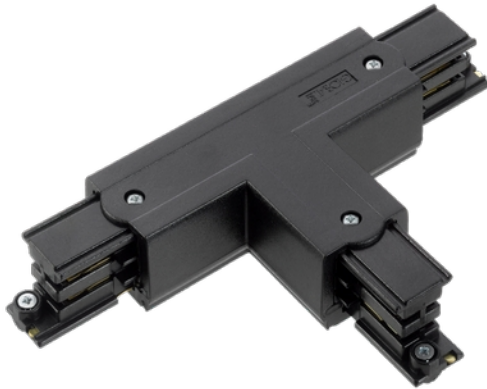

**PRODUKTDATABLAD**

Global Pro T-feed Right (outside) 3-circuit BK

Art.no: XTS36-2

*Lighting Solutions*

Global Pro T-feed Right (outside) 3-circuit BK

T-kobling høyere (utvendig) for å koble Global Pro 3-fase skinner sammen. Vær oppmerksom på at det er 4 forskjellige typer T-koblinger (XTS36, XTS37, XTS38 og XTS39). På bildet kan du se hvilke kombinasjoner som passer sammen. Trenger du hjelp til å bestemme eller kontrollere riktig kombinasjon av tilbehør? [Snakk med en selger](#).

TEKNISK DATA	
Skinneundergruppe	T-Feed Right Outside

LYSTEKNISKE DATA	
Dimbar (lyskilde)	Nei

DIMENSJONER	
Lengde (produkt) (mm)	18.0
Bredde (produkt) (mm)	105.0
Høyde (produkt) (mm)	33.0
Vekt (produkt) (kg)	0.15

MATERIALER OG OVERFLATER	
Farge	Sort

PRODUKTDATABLAD
Global Pro T-feed Right (outside) 3-circuit BK
Art.no: XTS36-2

Lighting Solutions

MATERIALER OG OVERFLATER	
RAL Kode	RAL9005