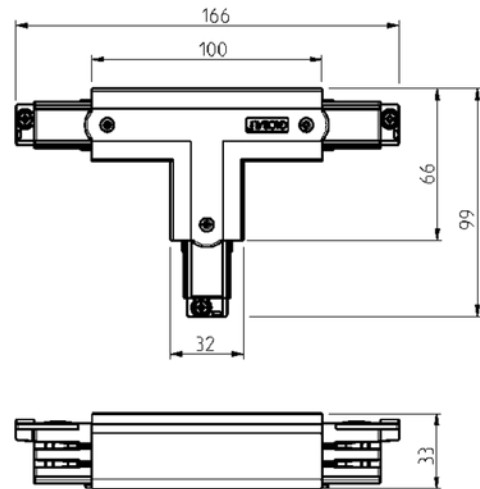

**PRODUKTDATABLAD**

Global Pro T-feed Right (outside) 3-circuit WH

Art.no: XTS36-3

*Lighting Solutions*

Global Pro T-feed Right (outside) 3-circuit WH

T-kobling høyere (utvendig) for å koble Global Pro 3-fase skinner sammen. Vær oppmerksom på at det er 4 forskjellige typer T-koblinger (XTS36, XTS37, XTS38 og XTS39). På bildet kan du se hvilke kombinasjoner som passer sammen. Trenger du hjelp til å bestemme eller kontrollere riktig kombinasjon av tilbehør? [Snakk med en selger](#).

TEKNISK DATA	
Skinneundergruppe	T-Feed Right Outside

LYSTEKNISKE DATA	
Dimbar (lyskilde)	Nei

DIMENSJONER	
Lengde (produkt) (mm)	18.0
Bredde (produkt) (mm)	105.0
Høyde (produkt) (mm)	33.0
Vekt (produkt) (kg)	0.15