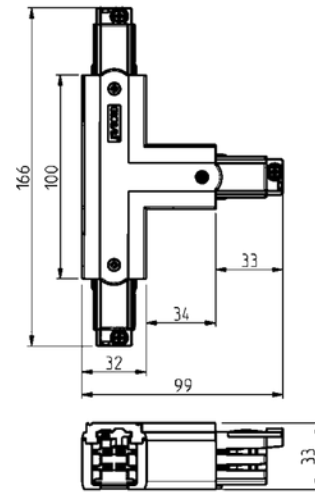

**PRODUKTDATABLAD**

Global Pro T-feed Left (inside) 3-circuit GR

Art.no: XTS37-1

*Lighting Solutions*

Global Pro T-feed Left (inside) 3-circuit GR

T-kobling venstre (innvendig) for å koble Global Pro 3-fase skinner sammen. Vær oppmerksom på at det er 4 forskjellige typer T-koblinger (XTS36, XTS37, XTS38 og XTS39). På bildet kan du se hvilke kombinasjoner som passer sammen. Trenger du hjelp til å bestemme eller kontrollere riktig kombinasjon av tilbehør? [Snakk med en selger](#).

TEKNISK DATA	
Skinneundergruppe	T-Feed Left Inside

LYSTEKNISKE DATA	
Dimbar (lyskilde)	Nei

DIMENSJONER	
Lengde (produkt) (mm)	18.0
Bredde (produkt) (mm)	105.0
Høyde (produkt) (mm)	33.0
Vekt (produkt) (kg)	0.15