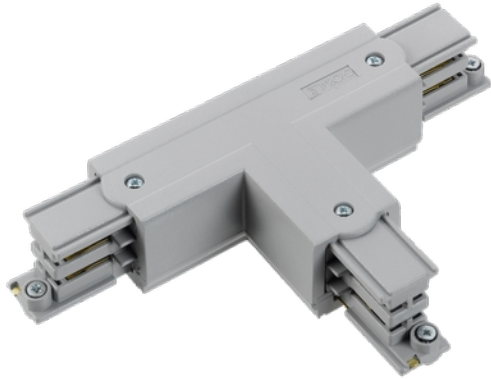

**PRODUKTDATABLAD**

Global Pro T-feed Left (inside) 3-circuit GR

Art.no: XTS37-1

*Lighting Solutions*

Global Pro T-feed Left (inside) 3-circuit GR

T-kobling venstre (innvendig) for å koble Global Pro 3-fase skinner sammen. Vær oppmerksom på at det er 4 forskjellige typer T-koblinger (XTS36, XTS37, XTS38 og XTS39). På bildet kan du se hvilke kombinasjoner som passer sammen. Trenger du hjelp til å bestemme eller kontrollere riktig kombinasjon av tilbehør? [Snakk med en selger](#).

TEKNISK DATA	
Skinneundergruppe	T-Feed Left Inside

LYSTEKNISKE DATA	
Dimbar (lyskilde)	Nei

DIMENSJONER	
Lengde (produkt) (mm)	18.0
Bredde (produkt) (mm)	105.0
Høyde (produkt) (mm)	33.0
Vekt (produkt) (kg)	0.15

MATERIALER OG OVERFLATER	
Farge	Grå

PRODUKTDATABLAD
Global Pro T-feed Left (inside) 3-circuit GR
Art.no: XTS37-1

Lighting Solutions

MATERIALER OG OVERFLATER	
RAL Kode	AW202JR