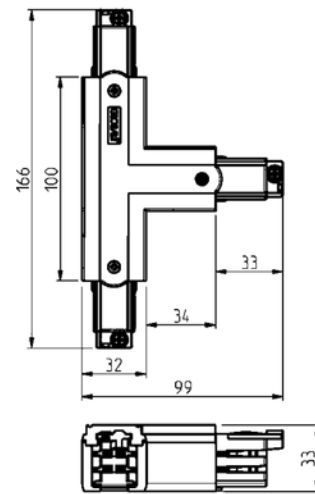

**PRODUKTDATABLAD**

Global Pro T-feed Left (inside) 3-circuit BK

Art.no: XTS37-2

*Lighting Solutions*

Global Pro T-feed Left (inside) 3-circuit BK

T-kobling venstre (innvendig) for å koble Global Pro 3-fase skinner sammen. Vær oppmerksom på at det er 4 forskjellige typer T-koblinger (XTS36, XTS37, XTS38 og XTS39). På bildet kan du se hvilke kombinasjoner som passer sammen. Trenger du hjelp til å bestemme eller kontrollere riktig kombinasjon av tilbehør? [Snakk med en selger](#).

TEKNISK DATA	
Skinneundergruppe	T-Feed Left Inside

LYSTEKNISKE DATA	
Dimbar (lyskilde)	Nei

DIMENSJONER	
Lengde (produkt) (mm)	18.0
Bredde (produkt) (mm)	105.0
Høyde (produkt) (mm)	33.0
Vekt (produkt) (kg)	0.15