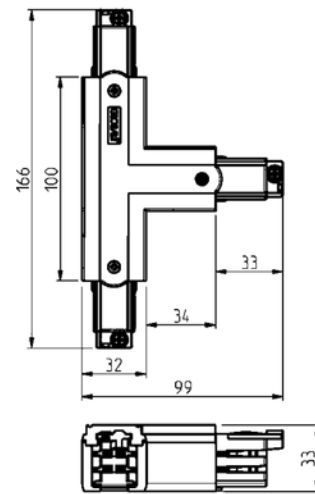

**PRODUKTDATABLAD**

Global Pro T-feed Left (inside) 3-circuit WH

Art.no: XTS37-3

*Lighting Solutions*

## Global Pro T-feed Left (inside) 3-circuit WH

T-kobling venstre (innvendig) for å koble Global Pro 3-fase skinner sammen. Vær oppmerksom på at det er 4 forskjellige typer T-koblinger (XTS36, XTS37, XTS38 og XTS39). På bildet kan du se hvilke kombinasjoner som passer sammen. Trenger du hjelp til å bestemme eller kontrollere riktig kombinasjon av tilbehør? [Snakk med en selger](#).

TEKNISK DATA	
Skinneundergruppe	T-Feed Left Inside

LYSTEKNISKE DATA	
Dimbar (lyskilde)	Nei

DIMENSJONER	
Lengde (produkt) (mm)	18.0
Bredde (produkt) (mm)	105.0
Høyde (produkt) (mm)	33.0
Vekt (produkt) (kg)	0.15