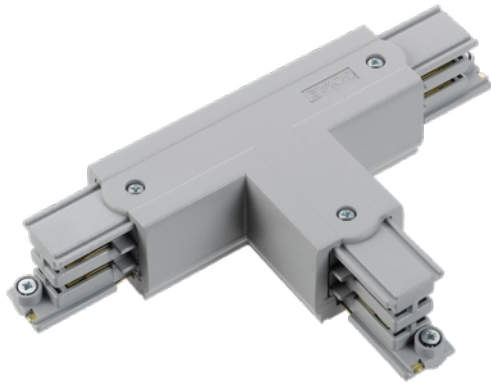

**PRODUKTDATABLAD**

Global Pro T-feed Left (outside) 3-circuit GR

Art.no: XTS39-1

*Lighting Solutions*

Global Pro T-feed Left (outside) 3-circuit GR

T-kobling venstre (utvendig) for å koble Global Pro 3-fase skinner sammen. Vær oppmerksom på at det er 4 forskjellige typer T-koblinger (XTS36, XTS37, XTS38 og XTS39). På bildet kan du se hvilke kombinasjoner som passer sammen. Trenger du hjelp til å bestemme eller kontrollere riktig kombinasjon av tilbehør? [Snakk med en selger](#).

TEKNISK DATA	
Skinneundergruppe	T-Feed Left Outside

LYSTEKNISKE DATA	
Dimbar (lyskilde)	Nei

DIMENSJONER	
Lengde (produkt) (mm)	18.0
Bredde (produkt) (mm)	105.0
Høyde (produkt) (mm)	33.0
Vekt (produkt) (kg)	0.15

MATERIALER OG OVERFLATER	
Farge	Grå

PRODUKTDATABLAD
Global Pro T-feed Left (outside) 3-circuit GR
Art.no: XTS39-1

Lighting Solutions

MATERIALER OG OVERFLATER	
RAL Kode	AW202JR