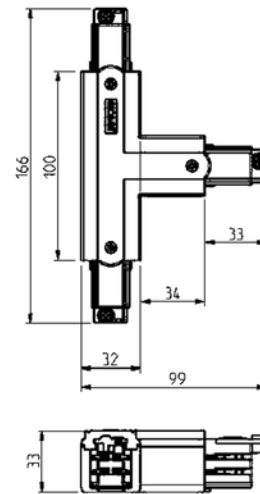

**PRODUKTDATABLAD**

Global Pro T-feed Left (outside) 3-circuit GR

Art.no: XTS39-1

*Lighting Solutions*

Global Pro T-feed Left (outside) 3-circuit GR

T-kobling venstre (utvendig) for å koble Global Pro 3-fase skinner sammen. Vær oppmerksom på at det er 4 forskjellige typer T-koblinger (XTS36, XTS37, XTS38 og XTS39). På bildet kan du se hvilke kombinasjoner som passer sammen. Trenger du hjelp til å bestemme eller kontrollere riktig kombinasjon av tilbehør? [Snakk med en selger](#).

TEKNISK DATA	
Skinneundergruppe	T-Feed Left Outside

LYSTEKNISKE DATA	
Dimbar (lyskilde)	Nei

DIMENSJONER	
Lengde (produkt) (mm)	18.0
Bredde (produkt) (mm)	105.0
Høyde (produkt) (mm)	33.0
Vekt (produkt) (kg)	0.15