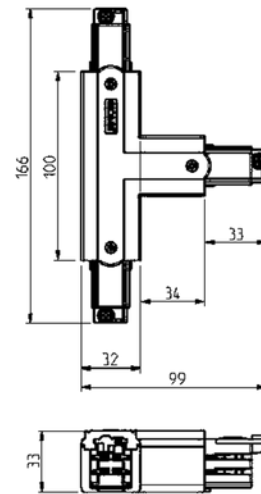

**PRODUKTDATABLAD**

Global Pro T-feed Left (outside) 3-circuit WH

Art.no: XTS39-3

*Lighting Solutions*

## Global Pro T-feed Left (outside) 3-circuit WH

T-kobling venstre (utvendig) for å koble Global Pro 3-fase skinner sammen. Vær oppmerksom på at det er 4 forskjellige typer T-koblinger (XTS36, XTS37, XTS38 og XTS39). På bildet kan du se hvilke kombinasjoner som passer sammen. Trenger du hjelp til å bestemme eller kontrollere riktig kombinasjon av tilbehør? [Snakk med en selger](#).

TEKNISK DATA	
Skinneundergruppe	T-Feed Left Outside

LYSTEKNISKE DATA	
Dimbar (lyskilde)	Nei

DIMENSJONER	
Lengde (produkt) (mm)	18.0
Bredde (produkt) (mm)	105.0
Høyde (produkt) (mm)	33.0
Vekt (produkt) (kg)	0.15