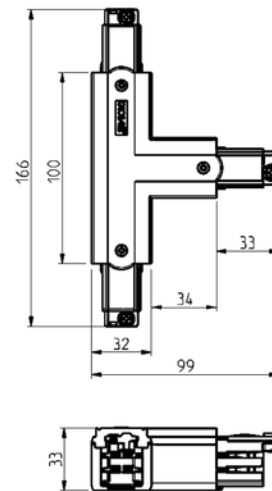

**PRODUKTDATABLAD**

Global Pro T-feed Right (inside) 3-circuit GR

Art.no: XTS40-1

*Lighting Solutions*

Global Pro T-feed Right (inside) 3-circuit GR

T-kobling høyere (innvendig) for å koble Global Pro 3-fase skinner sammen. Vær oppmerksom på at det er 4 forskjellige typer T-koblinger (XTS36, XTS37, XTS38 og XTS39). På bildet kan du se hvilke kombinasjoner som passer sammen. Trenger du hjelp til å bestemme eller kontrollere riktig kombinasjon av tilbehør? [Snakk med en selger](#).

TEKNISK DATA	
Skinneundergruppe	T-Feed Right Inside

LYSTEKNISKE DATA	
Dimbar (lyskilde)	Nei

DIMENSJONER	
Lengde (produkt) (mm)	18.0
Bredde (produkt) (mm)	105.0
Høyde (produkt) (mm)	33.0
Vekt (produkt) (kg)	0.15