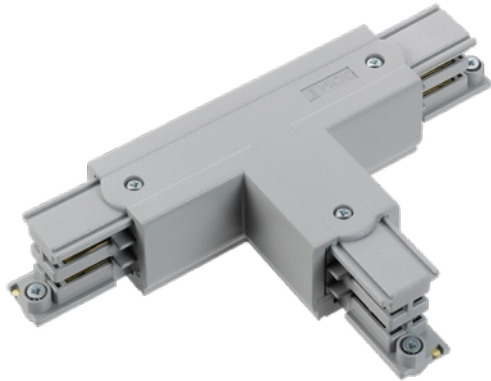

**PRODUKTDATABLAD**

Global Pro T-feed Right (inside) 3-circuit GR

Art.no: XTS40-1

*Lighting Solutions*

Global Pro T-feed Right (inside) 3-circuit GR

T-kobling høyere (innvendig) for å koble Global Pro 3-fase skinner sammen. Vær oppmerksom på at det er 4 forskjellige typer T-koblinger (XTS36, XTS37, XTS38 og XTS39). På bildet kan du se hvilke kombinasjoner som passer sammen. Trenger du hjelp til å bestemme eller kontrollere riktig kombinasjon av tilbehør? [Snakk med en selger](#).

TEKNISK DATA	
Skinneundergruppe	T-Feed Right Inside

LYSTEKNISKE DATA	
Dimbar (lyskilde)	Nei

DIMENSJONER	
Lengde (produkt) (mm)	18.0
Bredde (produkt) (mm)	105.0
Høyde (produkt) (mm)	33.0
Vekt (produkt) (kg)	0.15

MATERIALER OG OVERFLATER	
Farge	Grå

PRODUKTDATABLAD
Global Pro T-feed Right (inside) 3-circuit GR
Art.no: XTS40-1

Lighting Solutions

MATERIALER OG OVERFLATER	
RAL Kode	AW202JR