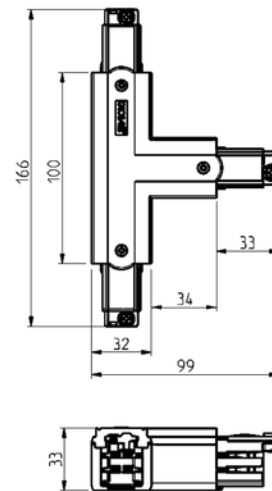

**PRODUKTDATABLAD**

Global Pro T-feed Right (inside) 3-circuit BK

Art.no: XTS40-2

*Lighting Solutions*

## Global Pro T-feed Right (inside) 3-circuit BK

T-kobling høyere (innvendig) for å koble Global Pro 3-fase skinner sammen. Vær oppmerksom på at det er 4 forskjellige typer T-koblinger (XTS36, XTS37, XTS38 og XTS39). På bildet kan du se hvilke kombinasjoner som passer sammen. Trenger du hjelp til å bestemme eller kontrollere riktig kombinasjon av tilbehør? [Snakk med en selger](#).

TEKNISK DATA	
Skinneundergruppe	T-Feed Right Inside

LYSTEKNISKE DATA	
Dimbar (lyskilde)	Nei

DIMENSJONER	
Lengde (produkt) (mm)	18.0
Bredde (produkt) (mm)	105.0
Høyde (produkt) (mm)	33.0
Vekt (produkt) (kg)	0.15