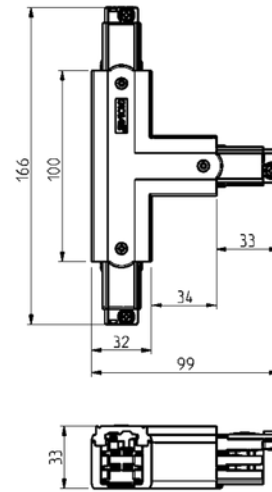

**PRODUKTDATABLAD**

Global Pro T-feed Right (inside) 3-circuit WH

Art.no: XTS40-3

*Lighting Solutions*

## Global Pro T-feed Right (inside) 3-circuit WH

T-kobling høyere (innvendig) for å koble Global Pro 3-fase skinner sammen. Vær oppmerksom på at det er 4 forskjellige typer T-koblinger (XTS36, XTS37, XTS38 og XTS39). På bildet kan du se hvilke kombinasjoner som passer sammen. Trenger du hjelp til å bestemme eller kontrollere riktig kombinasjon av tilbehør? [Snakk med en selger](#).

TEKNISK DATA	
Skinneundergruppe	T-Feed Right Inside

LYSTEKNISKE DATA	
Dimbar (lyskilde)	Nei

DIMENSJONER	
Lengde (produkt) (mm)	18.0
Bredde (produkt) (mm)	105.0
Høyde (produkt) (mm)	33.0
Vekt (produkt) (kg)	0.15