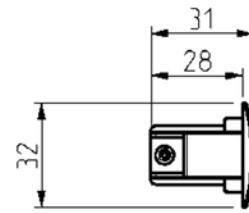

**PRODUKTDATABLAD**

Global Pro/Pulse End Cap 3-circuit GR

Art.no: XTS41-1

*Lighting Solutions*

Global Pro/Pulse End Cap 3-circuit GR

Endestykke for avslutning av enden av Global Pro/Pulse 3-fase skinneresystem. Endestykket skyves inn i en åpen ende og festes med en T10 skrue. Trenger du hjelp til å bestemme eller kontrollere riktig kombinasjon av tilbehør? [Snakk med en selger.](#)

TEKNISK DATA	
Skinneundergruppe	End Cap

LYSTEKNISKE DATA	
Dimbar (lyskilde)	Ja

DIMENSJONER	
Lengde (produkt) (mm)	30.0
Bredde (produkt) (mm)	30.0
Høyde (produkt) (mm)	33.0
Vekt (produkt) (kg)	0.01

MATERIALER OG OVERFLATER	
Farge	Grå