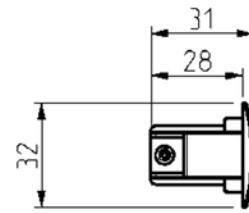

**PRODUKTDATABLAD**

Global Pro/Pulse End Cap 3-circuit WH

Art.no: XTS41-3

*Lighting Solutions*

Global Pro/Pulse End Cap 3-circuit WH

Endestykke for avslutning av enden av Global Pro/Pulse 3-fase skinneresystem. Endestykket skyves inn i en åpen ende og festes med en T10 skrue. Trenger du hjelp til å bestemme eller kontrollere riktig kombinasjon av tilbehør? [Snakk med en selger.](#)

TEKNISK DATA	
Skinneundergruppe	End Cap

LYSTEKNISKE DATA	
Dimbar (lyskilde)	Ja

DIMENSJONER	
Lengde (produkt) (mm)	30.0
Bredde (produkt) (mm)	30.0
Høyde (produkt) (mm)	33.0
Vekt (produkt) (kg)	0.01

MATERIALER OG OVERFLATER	
Farge	Hvit