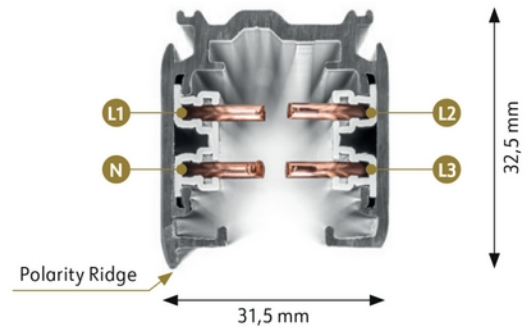

PRODUKTDATABLAD
Global Pro Track 3-circuit 2m BK
Art.no: XTS4200-2

Lighting Solutions

Global Pro Track 3-circuit 2m BK

Global Pro Track 3-circuit 2m BK

ELEKTRISKE DATA	
Effekt (track) (kVA)	11.1
Krets	3-fas
Strøm (A)	16

TEKNISK DATA	
IP (system)	IP20
Utendørs	No
Skinnefamilie	Global Trac Pro
Skinneundergruppe	Track

LYSTEKNISKE DATA	
Dimbar (lyskilde)	Nei

PRODUKTDATABLAD
Global Pro Track 3-circuit 2m BK
Art.no: XTS4200-2

Lighting Solutions

DIMENSJONER	
Lengde (produkt) (mm)	2000.0
Bredde (produkt) (mm)	31.5
Høyde (produkt) (mm)	32.5
Vekt (produkt) (kg)	1.7

MATERIALER OG OVERFLATER	
Farge	Sort
RAL Kode	RAL9005

MONTERING OG TILKOBLING	
Montering	Utenpåliggende, Nedhengt, Tak