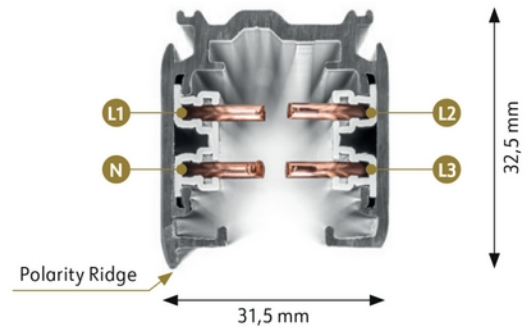

**PRODUKTDATABLAD**  
Global Pro Track 3-circuit 2m WH  
Art.no: XTS4200-3

*Lighting Solutions*

## Global Pro Track 3-circuit 2m WH

Global Pro Track 3-circuit 2m WH

| ELEKTRISKE DATA      |       |
|----------------------|-------|
| Effekt (track) (kVA) | 11.1  |
| Krets                | 3-fas |
| Strøm (A)            | 16    |

| LYSTEKNISKE DATA  |     |
|-------------------|-----|
| Dimbar (lyskilde) | Nei |

**PRODUKTDATABLAD**  
Global Pro Track 3-circuit 2m WH  
Art.no: XTS4200-3

*Lighting Solutions*

| DIMENSJONER           |        |
|-----------------------|--------|
| Lengde (produkt) (mm) | 2000.0 |
| Bredde (produkt) (mm) | 31.5   |
| Høyde (produkt) (mm)  | 32.5   |
| Vekt (produkt) (kg)   | 1.7    |