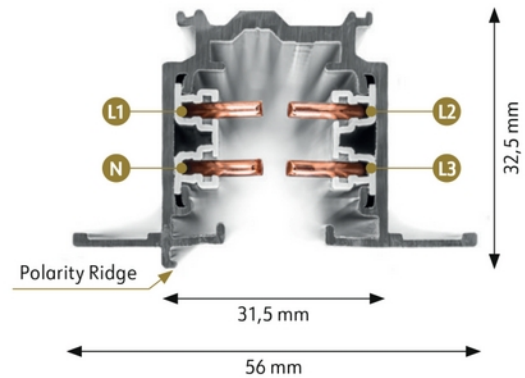

PRODUKTDATABLAD
Global Pro Track 3-circuit 4m GR
Art.no: XTS4400-1

Lighting Solutions

Global Pro Track 3-circuit 4m GR

Global Pro Track 3-circuit 4m Grå

ELEKTRISKE DATA	
Effekt (track) (kVA)	11.1
Krets	3-fas
Strøm (A)	16

TEKNISK DATA	
IP (system)	IP20
Utendørs	No
Skinnefamilie	Global Trac Pro
Skinneundergruppe	Track

LYSTEKNISKE DATA	
Dimbar (lyskilde)	Nei

PRODUKTDATABLAD
Global Pro Track 3-circuit 4m GR
Art.no: XTS4400-1

Lighting Solutions

DIMENSJONER	
Lengde (produkt) (mm)	4000.0
Bredde (produkt) (mm)	31.5
Høyde (produkt) (mm)	32.5
Vekt (produkt) (kg)	3.6

MATERIALER OG OVERFLATER	
Farge	Grå
RAL Kode	AW202JR

MONTERING OG TILKOBLING	
Montering	Utenpåliggende, Nedhengt, Tak