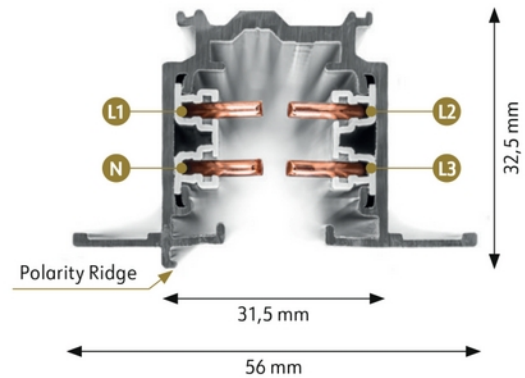

**PRODUKTDATABLAD**

Global Pro Track Recessed 3-circuit 2m WH

Art.no: XTSF4200-3

*Lighting Solutions*

## Global Pro Track Recessed 3-circuit 2m WH

Global Pro Innfelt 3-tenningsskinne 2m hvit.

ELEKTRISKE DATA	
Effekt (track) (kVA)	11.1
Krets	3-fas
Strøm (A)	16

TEKNISK DATA	
IP (system)	IP20
Utendørs	No
Trekkstyrke (N)	100.0
Skinnefamilie	Global Trac Pro
Skinneundergruppe	Track

LYSTEKNISKE DATA	
Dimbar (lyskilde)	Nei

**PRODUKTDATABLAD**

Global Pro Track Recessed 3-circuit 2m WH

Art.no: XTSF4200-3

*Lighting Solutions*

DIMENSJONER	
Lengde (produkt) (mm)	2000.0
Bredde (produkt) (mm)	56.0
Høyde (produkt) (mm)	32.5
Vekt (produkt) (kg)	1.95