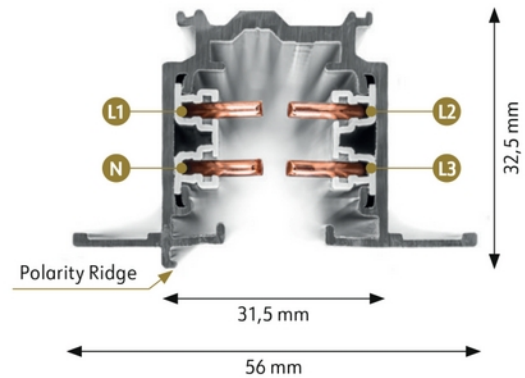

**PRODUKTDATABLAD**

Global Pro Track Recessed 3-circuit 3m WH

Art.no: XTSF4300-3

*Lighting Solutions*

## Global Pro Track Recessed 3-circuit 3m WH

Global Pro Innfelt 3-tenningsskinne 3m hvit.

ELEKTRISKE DATA	
Effekt (track) (kVA)	11.1
Krets	3-fas
Strøm (A)	16

TEKNISK DATA	
IP (system)	IP20
Utendørs	No
Trekkstyrke (N)	100.0
Skinnefamilie	Global Trac Pro
Skinneundergruppe	Track

LYSTEKNISKE DATA	
Dimbar (lyskilde)	Nei

**PRODUKTDATABLAD**

Global Pro Track Recessed 3-circuit 3m WH

Art.no: XTSF4300-3

*Lighting Solutions*

DIMENSJONER	
Lengde (produkt) (mm)	3000.0
Bredde (produkt) (mm)	56.0
Høyde (produkt) (mm)	32.5
Vekt (produkt) (kg)	2.92