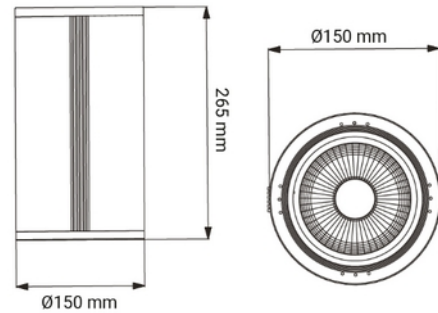

**PRODUKTDATABLAD**

Silla 3800lm 830 30° 29W IP65 GR 3m cable

Art.no: 08020-5-30-1

*Lighting Solutions*

Silla 3800lm 830 30° 29W IP65 GR 3m cable

Silla er en LED spotlight for utenpåliggende takmontering. Armaturen leveres med 3 m kabel. Silla har IP65 klassifisering og dette er en garanti for at den tåler vær og vind svært godt.

**PRODUKTDATABLAD**

Silla 3800lm 830 30° 29W IP65 GR 3m cable

Art.no: 08020-5-30-1

*Lighting Solutions*

LYSTEKNISKE DATA	
Effektivitet (system) (lm/W)	123
Fargegjengivelse (CRI / Ra) (>=)	80
Fargetemperatur (CCT) (K)	3000
Fargekode	830
Lyskildetype	LED (innebygget)
Linse (Diffusor)	Klar
Strålevinkel (°)	30°
Levetid (t)	L80B10: 50 000

DIMENSJONER	
Bredde (produkt) (mm)	150.0
Høyde (produkt) (mm)	265.0

MATERIALER OG OVERFLATER	
Farge	Grå

MONTERING OG TILKOBLING	
Bruksområde	Utendørs
Montering	Utenpåliggende, Tak
Tilkobling (system)	Kabel 3m

ENERGI OG GODKJENNING	
CE-merke	Yes

PRODUKTDATABLAD
Silla 3800lm 830 30° 29W IP65 GR 3m cable
Art.no: 08020-5-30-1

Lighting Solutions

LYSDISTRIBUSJON