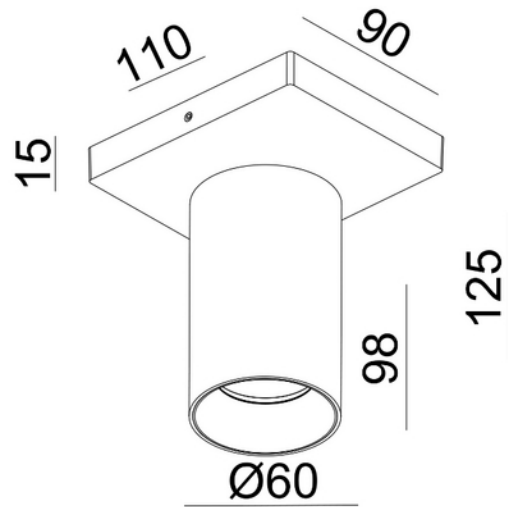

**PRODUKTDATABLAD**

Tania Mini S1 GU10 max 7,5 led W BK

Art.no: 101081-02-2

*Lighting Solutions*

## Tania Mini S1 GU10 max 7,5 led W BK

Liten spotlight i moderne og tidsriktig design for utenpåliggende montering. Leveres i både svart og hvit versjon. Gull frontring kan kjøpes separat. Kan monteres med utenpåliggende kabel.

**PRODUKTDATABLAD**  
Tania Mini S1 GU10 max 7,5 led W BK  
Art.no: 101081-02-2

*Lighting Solutions*

LYSTEKNISKE DATA	
Sokkel / Base	GU10

DIMENSJONER	
Lengde (produkt) (mm)	110.0
Bredde (produkt) (mm)	90.0
Høyde (produkt) (mm)	125.0