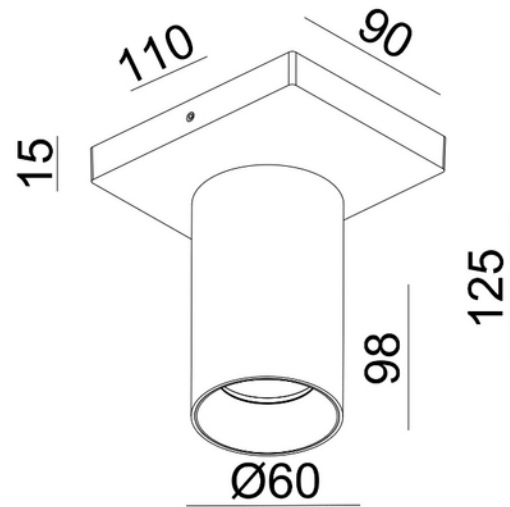

**PRODUKTDATABLAD**

Tania Mini S1 GU10 max 7,5W led WH

Art.no: 101081-02-3

*Lighting Solutions*

Tania Mini S1 GU10 max 7,5W led WH

Liten spotlight i moderne og tidsriktig design for utenpåliggende montering. Leveres i både svart og hvit versjon. Gull frontring kan kjøpes separat.

ELEKTRISKE DATA	
Beskyttelsesklasse	1
Dimmefunksjon (system)	Avhengig av lyskilde
Spenning (V)	230V 50Hz
Lyskilde Maks Effekt (W) hvis Sokkel	1x7,5

TEKNISK DATA	
IP (system)	IP20
Utendørs	No

LYSTEKNISKE DATA	
Lyskildetype	Lyskilde ikke inkludert

**PRODUKTDATABLAD**

Tania Mini S1 GU10 max 7,5W led WH

Art.no: 101081-02-3

*Lighting Solutions*

LYSTEKNISKE DATA	
Sokkel / Base	GU10

DIMENSJONER	
Lengde (produkt) (mm)	110.0
Bredde (produkt) (mm)	90.0
Høyde (produkt) (mm)	125.0