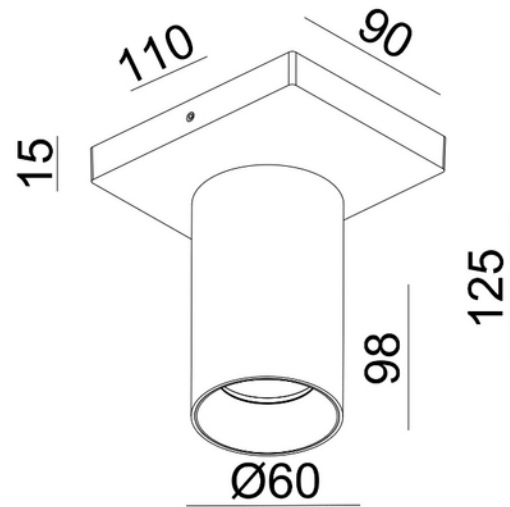

**PRODUKTDATABLAD**

Tania Mini S1 GU10 max 7,5W led W BK

Art.no: 101081-2

*Lighting Solutions*

Tania Mini S1 GU10 max 7,5W led W BK

Liten spotlight i moderne og tidsriktig design for utenpåliggende montering. Leveres i både svart og hvit versjon. Gull frontring kan kjøpes separat.

ELEKTRISKE DATA	
Beskyttelsesklasse	1
Dimmefunksjon (system)	Avhengig av lyskilde
Spenning (V)	230V 50Hz
Lyskilde Maks Effekt (W) hvis Sokkel	1x7,5

TEKNISK DATA	
IP (system)	IP20
Utendørs	No

LYSTEKNISKE DATA	
Lyskildetype	Lyskilde ikke inkludert

**PRODUKTDATABLAD**

Tania Mini S1 GU10 max 7,5W led W BK

Art.no: 101081-2

*Lighting Solutions***LYSTEKNISKE DATA**

Sokkel / Base	GU10
---------------	------

DIMENSJONER

Lengde (produkt) (mm)	110.0
Bredde (produkt) (mm)	90.0
Høyde (produkt) (mm)	125.0