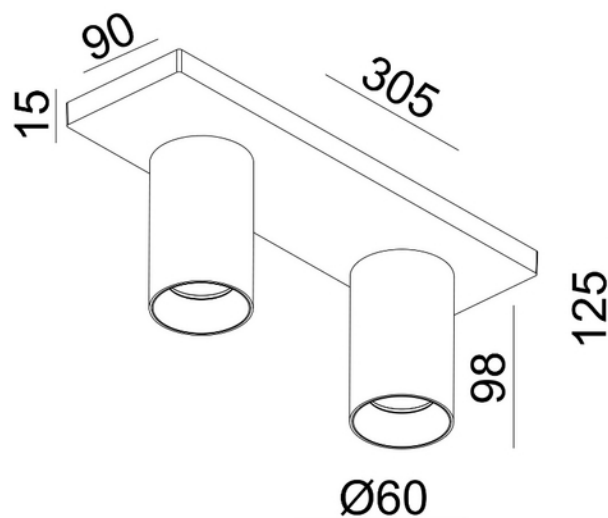

**PRODUKTDATABLAD**

Tania Mini S2 2xGU10 max 7,5W led BK

Art.no: 101082-02-2

*Lighting Solutions*

Tania Mini S2 2xGU10 max 7,5W led BK

Tania Mini S2 er en liten dobbel spotlight i moderne og tidsriktig design for utenpåliggende montering. GU10 lyskilde medfølger ikke. Frontring i gull selges separat

ELEKTRISKE DATA	
Beskyttelsesklasse	1
Dimmefunksjon (system)	Avhengig av lyskilde
Spenning (V)	230V 50Hz
Lyskilde Maks Effekt (W) hvis Sokkel	2x7,5

TEKNISK DATA	
IP (system)	IP20
Utendørs	No

LYSTEKNISKE DATA	
Lyskildetype	Lyskilde ikke inkludert

**PRODUKTDATABLAD**

Tania Mini S2 2xGU10 max 7,5W led BK

Art.no: 101082-02-2

*Lighting Solutions*

LYSTEKNISKE DATA	
Sokkel / Base	GU10

DIMENSJONER	
Lengde (produkt) (mm)	305.0
Bredde (produkt) (mm)	90.0
Høyde (produkt) (mm)	125.0