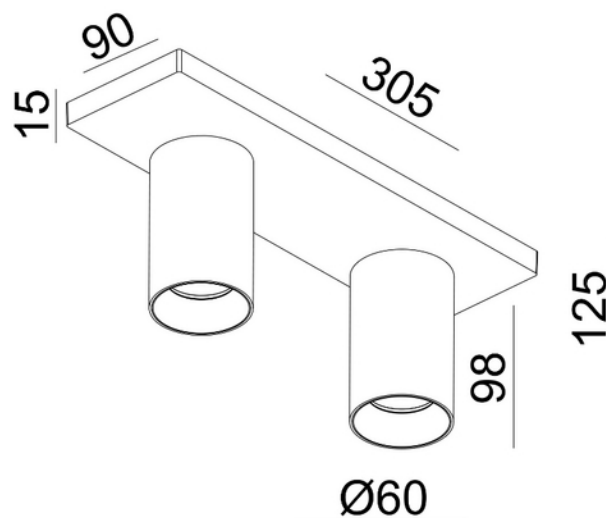

**PRODUKTDATABLAD**

Tania Mini S2 2xGU10 max 7,5W led BK

Art.no: 101082-2

*Lighting Solutions*

Tania Mini S2 2xGU10 max 7,5W led BK

Tania Mini S2 er en liten dobbel spotlight i moderne og tidsriktig design for utenpåliggende montering. GU10 lyskilde medfølger ikke. Frontring i gull selges separat

ELEKTRISKE DATA	
Beskyttelsesklasse	1
Dimmefunksjon (system)	Avhengig av lyskilde
Spenning (V)	230V 50Hz
Lyskilde Maks Effekt (W) hvis Sokkel	2x7,5

TEKNISK DATA	
IP (system)	IP20
Utendørs	No

LYSTEKNISKE DATA	
Lyskildetype	Lyskilde ikke inkludert

**PRODUKTDATABLAD**

Tania Mini S2 2xGU10 max 7,5W led BK

Art.no: 101082-2

*Lighting Solutions*

LYSTEKNISKE DATA	
Sokkel / Base	GU10

DIMENSJONER	
Lengde (produkt) (mm)	305.0
Bredde (produkt) (mm)	90.0
Høyde (produkt) (mm)	125.0