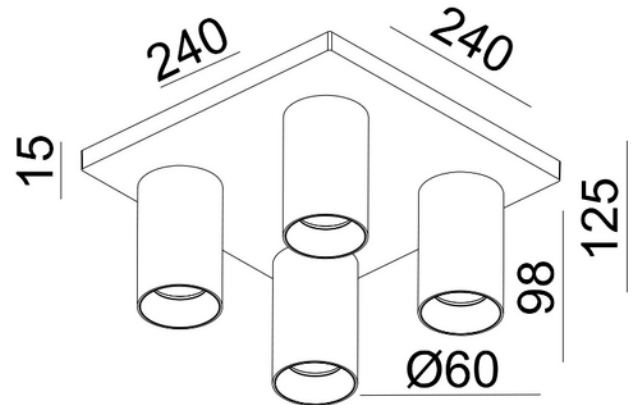

**PRODUKTDATABLAD**

Tania Mini S4 4xGU10 max 7,5W led BK

Art.no: 101084-02-2

*Lighting Solutions*

Tania Mini S4 4xGU10 max 7,5W led BK

Tania Mini S4 er en liten firedobbel spotlight moderne og tidsriktig design for utenpåliggende montering. GU10 lyskilde medfølger ikke. Gull frontring kan kjøpes separat. Kan monteres med utenpåliggende kabel.

ELEKTRISKE DATA	
Beskyttelsesklasse	1
Dimmefunksjon (system)	Avhengig av lyskilde
Spenning (V)	230V 50Hz
Lyskilde Maks Effekt (W) hvis Sokkel	4x7,5

TEKNISK DATA	
IP (system)	IP20
Utendørs	No

LYSTEKNISKE DATA	
Lyskildetype	Lyskilde ikke inkludert

**PRODUKTDATABLAD**

Tania Mini S4 4xGU10 max 7,5W led BK

Art.no: 101084-02-2

*Lighting Solutions*

LYSTEKNISKE DATA	
Sokkel / Base	GU10

DIMENSJONER	
Lengde (produkt) (mm)	240.0
Bredde (produkt) (mm)	240.0
Høyde (produkt) (mm)	125.0