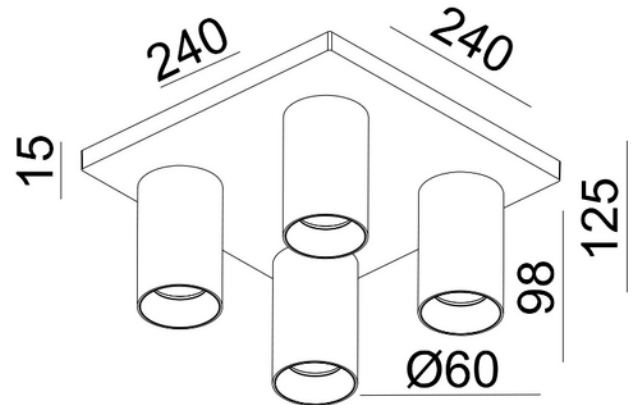

**PRODUKTDATABLAD**

Tania Mini S4 4xGU10 max 7,5W led WH

Art.no: 101084-02-3

*Lighting Solutions*

Tania Mini S4 4xGU10 max 7,5W led WH

Tania Mini S4 er en liten firedobbel takspot i moderne og tidsriktig design for utenpåliggende montering. GU10 lyskilde medfølger ikke. Gull frontring kan kjøpes separat.

Tania Mini S4 4xGU10 max 7,5W led WH

Art.no: 101084-02-3

*Lighting Solutions*

| LYSTEKNISKE DATA | |
|------------------|------|
| Sokkel / Base | GU10 |

| DIMENSJONER | |
|-----------------------|-------|
| Lengde (produkt) (mm) | 240.0 |
| Bredde (produkt) (mm) | 240.0 |
| Høyde (produkt) (mm) | 125.0 |