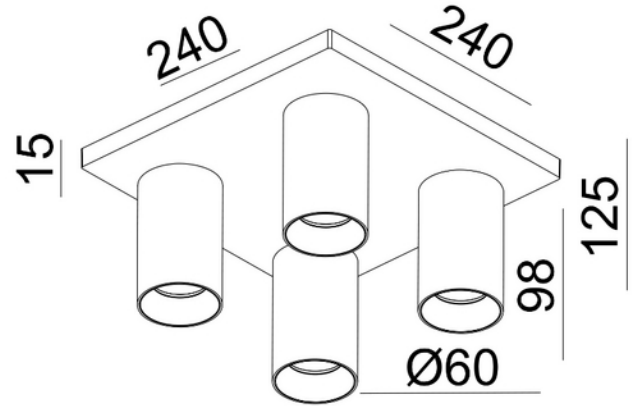

**PRODUKTDATABLAD**

Tania Mini S4 4xGU10 max 7,5W led BK

Art.no: 101084-2

*Lighting Solutions*

## Tania Mini S4 4xGU10 max 7,5W led BK

Tania Mini S4 er en liten firedobbel spotlight moderne og tidsriktig design for utenpåliggende montering. GU10 lyskilde medfølger ikke. Gull frontring kan kjøpes separat.

**PRODUKTDATABLAD**

Tania Mini S4 4xGU10 max 7,5W led BK

Art.no: 101084-2

*Lighting Solutions*

LYSTEKNISKE DATA	
Sokkel / Base	GU10

DIMENSJONER	
Lengde (produkt) (mm)	240.0
Bredde (produkt) (mm)	240.0
Høyde (produkt) (mm)	125.0