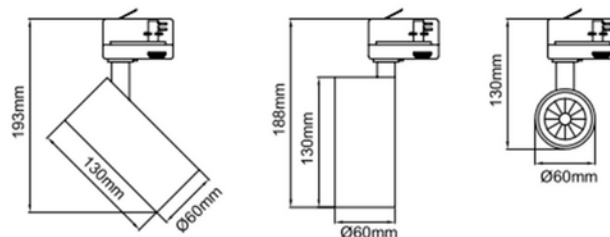

FDV DOKUMENTASJON

Silindir 60 1650lm 930 40° 15W WH 3-cicuit DALI

Art.no: 1014066-40-3-ddd

Lighting Solutions

Silindir 60 1650lm 930 40° 15W WH 3-cicuit DALI