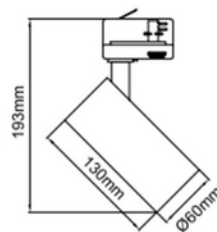

**PRODUKTDATABLAD**

Silindir 60 1650lm 930 40° 15W WH 3-circuit DALI

Art.no: 1014066-40-3-ddd

*Lighting Solutions*

## Silindir 60 1650lm 930 40° 15W WH 3-circuit DALI