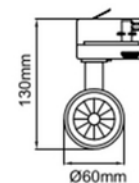

**PRODUKTDATABLAD**

Silindir 60 1650lm 930 40° 15W WH 3-circuit DALI

Art.no: 1014066-40-3-ddd

*Lighting Solutions*