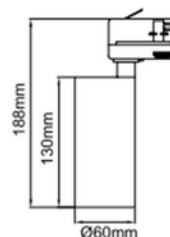

**PRODUKTDATABLAD**

Silindir 60 1650lm 930 40° 15W WH 3-circuit DALI

Art.no: 1014066-40-3-ddd

*Lighting Solutions*

## Silindir 60 1650lm 930 40° 15W WH 3-circuit DALI