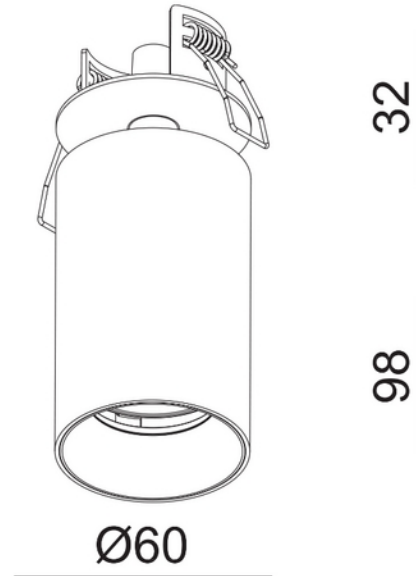

**PRODUKTDATABLAD**

Tania Mini Basic GU10 max 7,5W led WH

Art.no: 101870-3

*Lighting Solutions*

Tania Mini Basic GU10 max 7,5W led WH

Tania Mini Basic GU10 er en innfelt spotlight som er roterbar og kan tiltes. Leveres i hvit og sort. Gull front ring kan kjøpes separat. Se tilbehør for anbefalt lyskilde.

ELEKTRISKE DATA	
Beskyttelsesklasse	1
Dimmefunksjon (system)	Avhengig av lyskilde
Spenning (V)	230V 50Hz
Lyskilde Maks Effekt (W) hvis Sokkel	7,5

TEKNISK DATA	
IP (system)	IP20
Utendørs	No

LYSTEKNISKE DATA	
Lyskildetype	Lyskilde ikke inkludert

**PRODUKTDATABLAD**

Tania Mini Basic GU10 max 7,5W led WH

Art.no: 101870-3

*Lighting Solutions***LYSTEKNISKE DATA**

Sokkel / Base	GU10
Linse (Diffusor)	Ingen

DIMENSJONER

Lengde (produkt) (mm)	98.0
Diameter (produkt) (mm)	60.0