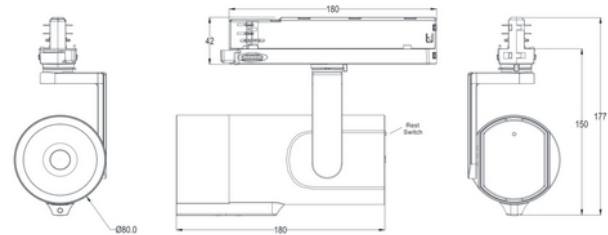

**PRODUKTDATABLAD**

NSW K Pro Dual AiColor+People Counting 35W 24° 3-Cir BK

Art.no: 103250-24-2

*Lighting Solutions*

NSW K Pro Dual AiColor+People Counting 35W 24° 3-Cir BK

Denne serien er andre generasjon av AiOT-spotlight-produkter, som revolusjonerer belysningsindustrien for detaljhandel. Designet er kompakt og elegant, og mer kostnadseffektivt. Serien dekker nesten fem ulike installasjonstyper, to størrelser og fire lysfordelinger. Disse lampene er utviklet for å gi en personlig handleopplevelse og innsikt i butikkmiljøet.

**PRODUKTDATABLAD**

NSW K Pro Dual AIColor+People Counting 35W 24° 3-Cir BK

Art.no: 103250-24-2

*Lighting Solutions*

LYSTEKNISKE DATA	
Lumen ut (system) (lm)	2500
Kald lumen (t=25) fra chip (lm)	2700
Effektivitet (system) (lm/W)	65
Fargegjengivelse (CRI / Ra) (>=)	90
Fargetemperatur (CCT) (K)	2700-6500
Fargekode	RGBW
Lyskildetype	LED (innebygget)
Linse (Diffusor)	Lens
Strålevinkel (°)	24°
Levetid (t)	L80B10: 72 000
MacAdam (SDCM)	3
UGR (<=)	10
Produsent (lyskilde)	Ledteen
Produsentbeskrivelse (COB)	WW+RGB
Driftspenning LED (max tp=25) (V)	36.0
Driftspenning LED (min tp=65) (V)	36.0