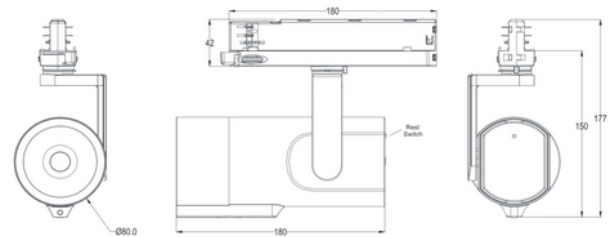

**PRODUKTDATABLAD**

NSW K Pro Dual AIColor+People Counting 35W 24° 3-Cir WH

Art.no: 103250-24-3

*Lighting Solutions*

NSW K Pro Dual AIColor+People Counting 35W 24° 3-Cir WH

Denne serien er andre generasjon av AIoT-spotlight-produkter, som revolusjonerer belysningsindustrien for detaljhandel. Designet er kompakt og elegant, og mer kostnadseffektivt. Serien dekker nesten fem ulike installasjonstyper, to størrelser og fire lysfordelinger. Disse lampene er utviklet for å gi en personlig handleopplevelse og innsikt i butikkmiljøet.

**PRODUKTDATABLAD**

NSW K Pro Dual AIColor+People Counting 35W 24° 3-Cir WH

Art.no: 103250-24-3

*Lighting Solutions*

LYSTEKNISKE DATA	
Lumen ut (system) (lm)	2500
Kald lumen (t=25) fra chip (lm)	2700
Effektivitet (system) (lm/W)	65
Fargegjengivelse (CRI / Ra) (>=)	90
Fargetemperatur (CCT) (K)	2700-6500
Fargekode	RGBW
Lyskildetype	LED (innebygget)
Linse (Diffusor)	Lens
Strålevinkel (°)	24°
Levetid (t)	L80B10: 72 000
MacAdam (SDCM)	3
UGR (<=)	10
Produsent (lyskilde)	Ledteen
Produsentbeskrivelse (COB)	WW+RGB
Driftspenning LED (max tp=25) (V)	36.0
Driftspenning LED (min tp=65) (V)	36.0